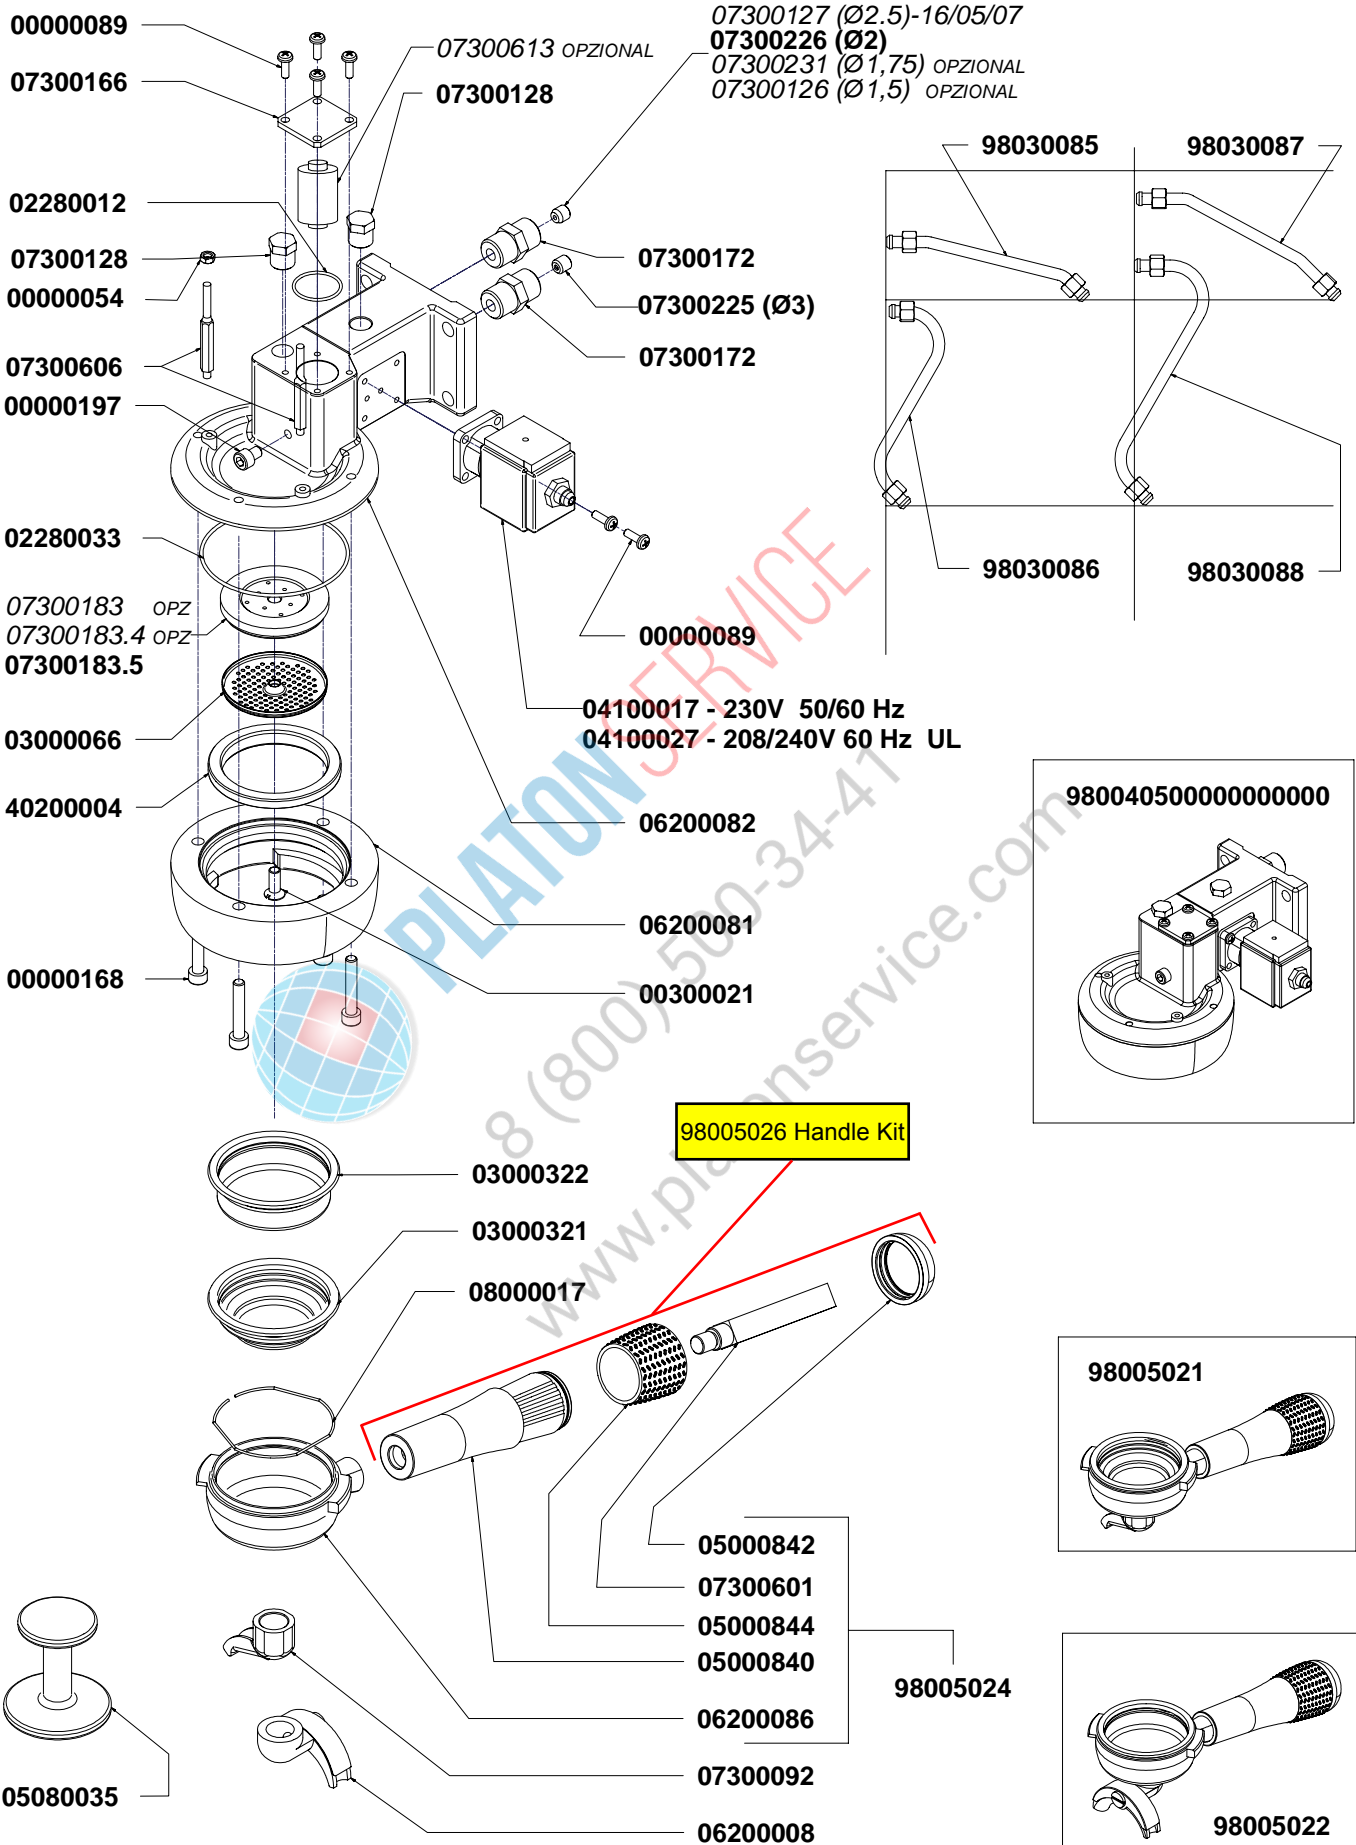

PRODOTTI / RICAMBI
PRODUCTS / SPARE PARTS
PRODUITS / PIÈCES DÉTACHÉES
PRODUKTE / ERSATZTEILE
PRODUCTOS / REPUESTOS

Aurelia
MADE IN ITALY

Esposi: mod. "2-3-4 GR"

02-12-2008

I N D I C E

- » TAV □ 1 - **COMPONENTI GRUPPO CARENA**
CABINET PARTS
- » TAV □ 2 - **COMPONENTI GRUPPO INVOLUCRO COMANDI**
CONTROL PANEL PARTS
- » TAV □ 3 - **VARIANTI INVOLUCRO COMANDI**
CONTROL PANEL VERSIONS
- » TAV □ 4 - **COMPONENTI GRUPPO EROGAZIONE**
POURING UNIT GROUP PARTS
- » TAV □ 5 - **COMPONENTI IDRAULICI**
HYDRAULIC PARTS
- » TAV □ 6 - **COMPONENTI RUBINETTI VAPORE E ACQUA CALDA**
STEAM & HOT WATER VALVES PARTS
- » TAV □ 7 - **COMP. MISCELATORE ACQUA CALDA E 3° LANCIA**
HOT/COLD WATER MIX AND 3° STEAM PIPE PARTS
- » TAV □ 8 - **COMPONENTI GRUPPO IDRAULICO**
HYDRAULIC GROUP PARTS
- » TAV □ 9 - **COMPONENTI CALDAIA**
BOILER PARTS
- » TAV 1 □ - **COMPONENTI TELAIO**
FRAME PARTS
- » TAV 1 1 - **COMPONENTI ELETTRICI ED ELETTRONICI**
ELECTRONIC & ELECTRIC PARTS

COMPONENTI GRUPPO CARENA CABINET PARTS

COMPONENTI GRUPPO INVOLUCRO COMANDI CONTROL PANEL PARTS

TASTI IN SILICONE	
	04900706.S
	04900707.S
	04900705.S 04900704.S NO VAPORE

VARIANTI INVOLUCRO COMANDI CONTROL PANEL VERSIONS

COMPONENTI GRUPPO EROGAZIONE

POURING UNIT GROUP PARTS

COMPONENTI IDRAULICI HYDRAULIC PARTS

COMPONENTI IDRAULICI		
CODICE	DESCRIZIONE	DESCRIPTION
01000113	TUBO INGRESSO L=1500	FILLING TUBE L=1500
01000030	TUBO INGRESSO L=500	FILLING TUBE L=500
01000087	TUBO SCARICO	DRAINING TUBE
00000133	FASCETTA INOX	STAINLESS STEEL GIRDLE

COMPONENTI CALDAIA BOILER PARTS

COMPONENTI TELAIO FRAME PARTS

03001794

03001792

03001793

03001725

2GR - 03001716

3GR - 03001717