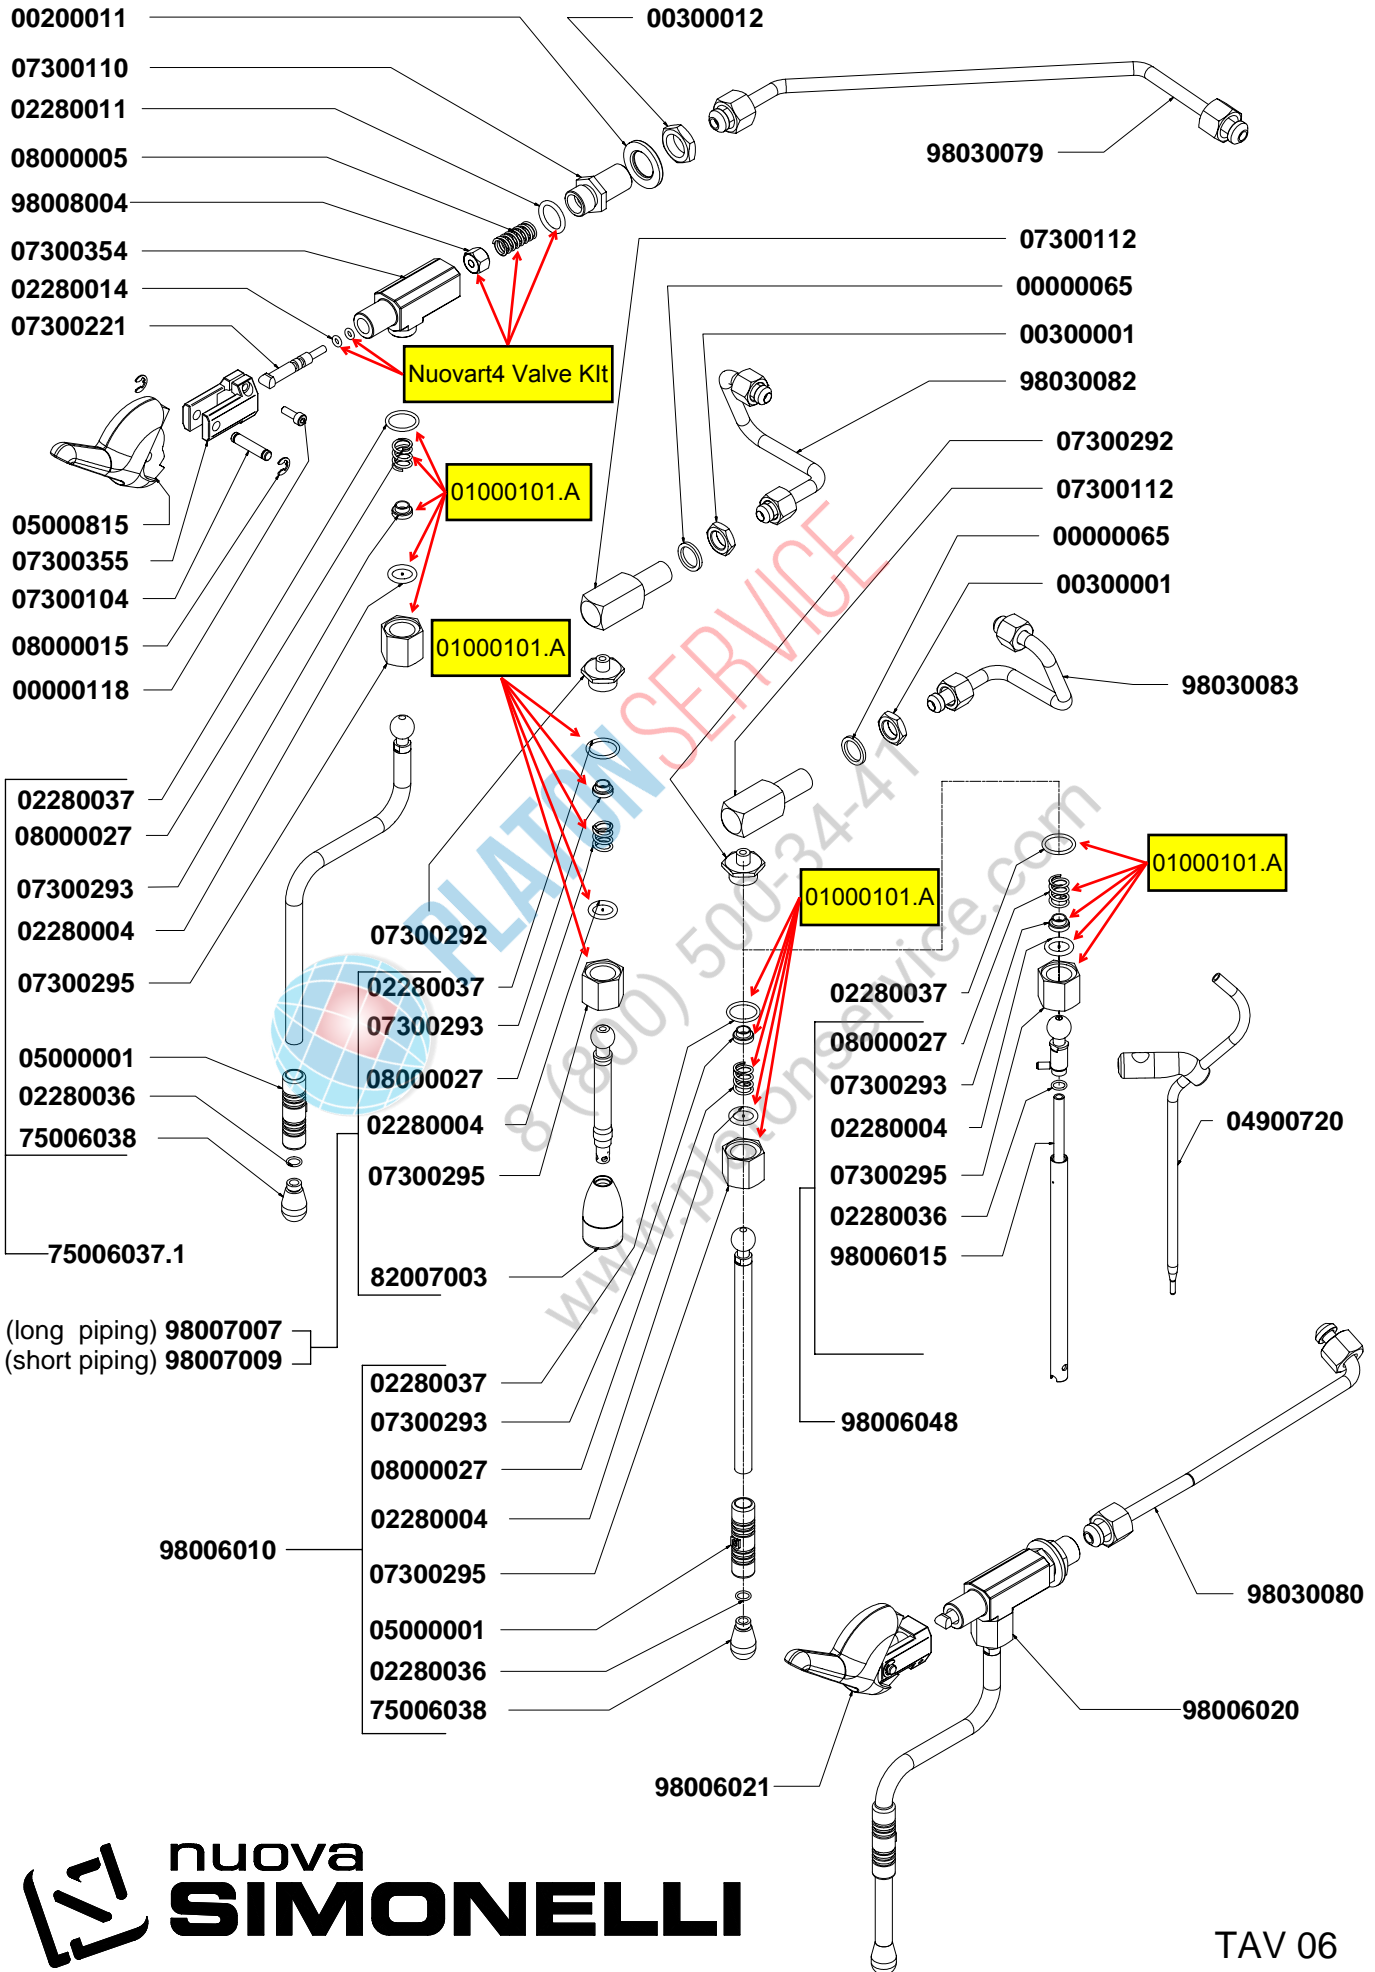

COMPONENTI RUBINETTI VAPORE E ACQUA CALDA STEAM & HOT WATER VALVES PARTS