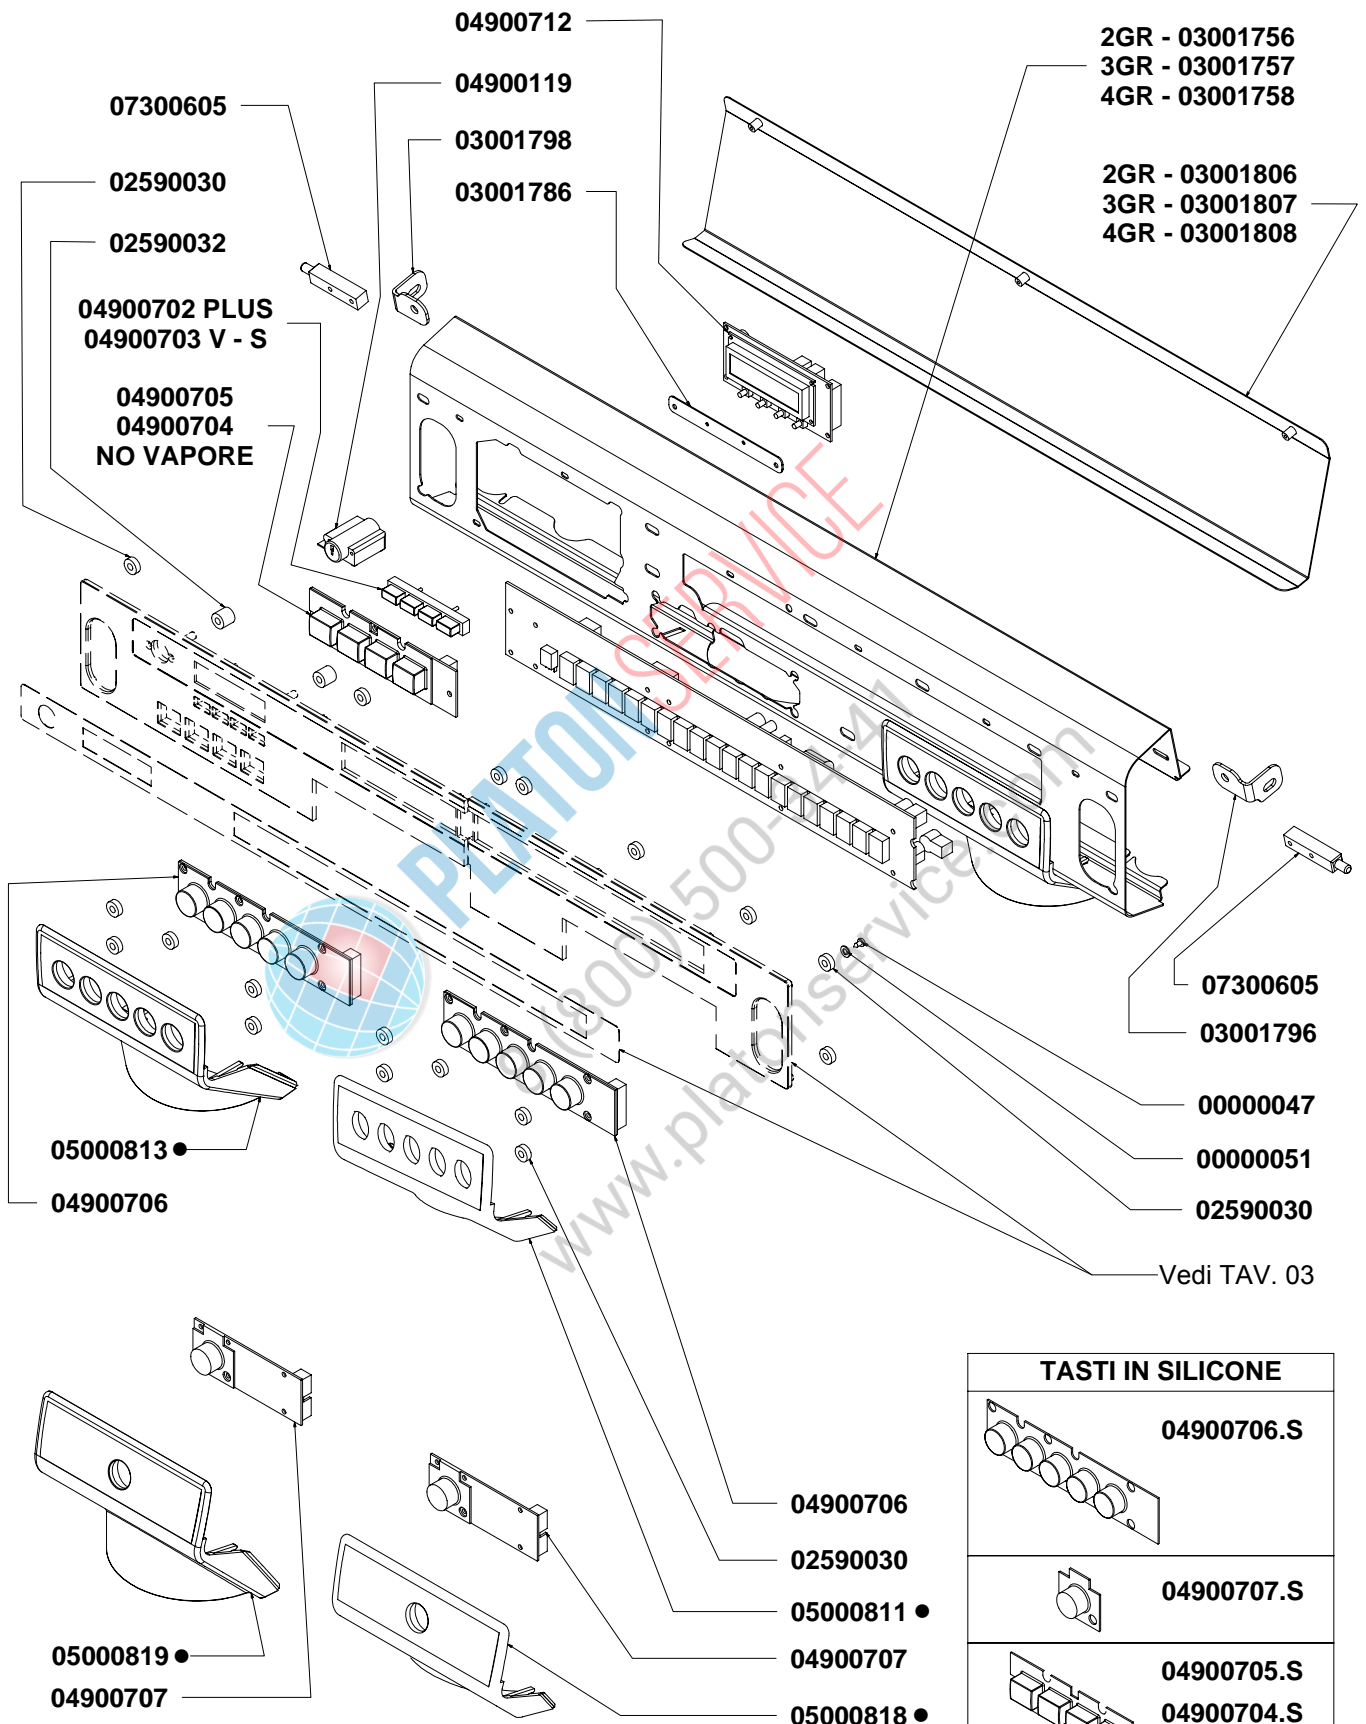

PRODOTTI / RICAMBI
PRODUCTS / SPARE PARTS
PRODUITS / PIÈCES DÉTACHÉES
PRODUKTE / ERSATZTEILE
PRODUCTOS / REPUESTOS

Aurelia
MADE IN ITALY

Esposi: mod. "2-3-4 GR"

02-12-2008

I N D I C E

- » TAV □ 1 - **COMPONENTI GRUPPO CARENA**
CABINET PARTS
- » TAV □ 2 - **COMPONENTI GRUPPO INVOLUCRO COMANDI**
CONTROL PANEL PARTS
- » TAV □ 3 - **VARIANTI INVOLUCRO COMANDI**
CONTROL PANEL VERSIONS
- » TAV □ 4 - **COMPONENTI GRUPPO EROGAZIONE**
POURING UNIT GROUP PARTS
- » TAV □ 5 - **COMPONENTI IDRAULICI**
HYDRAULIC PARTS
- » TAV □ 6 - **COMPONENTI RUBINETTI VAPORE E ACQUA CALDA**
STEAM & HOT WATER VALVES PARTS
- » TAV □ 7 - **COMP. MISCELATORE ACQUA CALDA E 3° LANCIA**
HOT/COLD WATER MIX AND 3° STEAM PIPE PARTS
- » TAV □ 8 - **COMPONENTI GRUPPO IDRAULICO**
HYDRAULIC GROUP PARTS
- » TAV □ 9 - **COMPONENTI CALDAIA**
BOILER PARTS
- » TAV 1 □ - **COMPONENTI TELAIO**
FRAME PARTS
- » TAV 1 1 - **COMPONENTI ELETTRICI ED ELETTRONICI**
ELECTRONIC & ELECTRIC PARTS

» LEGENDA :

I CODICI SCRITTI IN GRASSETTO SI RIFERISCONO AI COMPONENTI IMPIEGATI ATTUALMENTE.

I CODICI IMPIEGATI PRIMA SONO SCRITTI IN CORSIVO CON INDICATA A FIANCO LA DATA DI FINE VALIDITA'.

ESEMPIO:

07300127 (φ2.5) - 16/05/2007
07300226 (φ2)

COMPONENTI GRUPPO CARENA CABINET PARTS

COMPONENTI GRUPPO INVOLUCRO COMANDI CONTROL PANEL PARTS

TASTI IN SILICONE	
	04900706.S
	04900707.S
	04900705.S 04900704.S NO VAPORE

VARIANTI INVOLUCRO COMANDI CONTROL PANEL VERSIONS

COMPONENTI GRUPPO EROGAZIONE

POURING UNIT GROUP PARTS

COMPONENTI IDRAULICI HYDRAULIC PARTS

COMPONENTI IDRAULICI		
CODICE	DESCRIZIONE	DESCRIPTION
01000113	TUBO INGRESSO L=1500	FILLING TUBE L=1500
01000030	TUBO INGRESSO L=500	FILLING TUBE L=500
01000087	TUBO SCARICO	DRAINING TUBE
00000133	FASCETTA INOX	STAINLESS STEEL GIRDLE