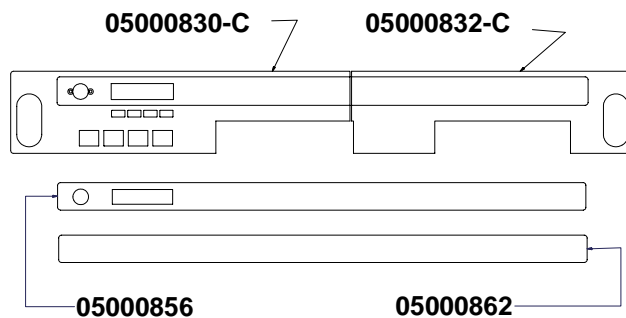

» LEGENDA :

I CODICI SCRITTI IN GRASSETTO SI RIFERISCONO AI COMPONENTI IMPIEGATI ATTUALMENTE.

I CODICI IMPIEGATI PRIMA SONO SCRITTI IN CORSIVO CON INDICATA A FIANCO LA DATA DI FINE VALIDITA'.

ESEMPIO:

07300127 (φ2.5) - 16/05/2007
07300226 (φ2)

COMPONENTI GRUPPO CARENA CABINET PARTS

COMPONENTI GRUPPO INVOLUCRO COMANDI CONTROL PANEL PARTS

TASTI IN SILICONE	
	04900706.S
	04900707.S
	04900705.S 04900704.S NO VAPORE

VARIANTI INVOLUCRO COMANDI CONTROL PANEL VERSIONS

COMPONENTI GRUPPO EROGAZIONE

POURING UNIT GROUP PARTS

COMPONENTI IDRAULICI HYDRAULIC PARTS

COMPONENTI IDRAULICI		
CODICE	DESCRIZIONE	DESCRIPTION
01000113	TUBO INGRESSO L=1500	FILLING TUBE L=1500
01000030	TUBO INGRESSO L=500	FILLING TUBE L=500
01000087	TUBO SCARICO	DRAINING TUBE
00000133	FASCETTA INOX	STAINLESS STEEL GIRDLE