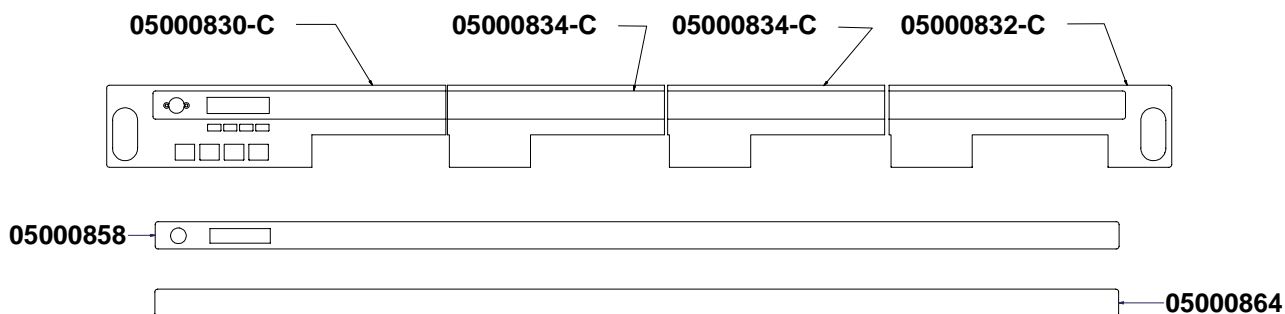

» LEGENDA :

I CODICI SCRITTI IN GRASSETTO SI RIFERISCONO AI COMPONENTI IMPIEGATI ATTUALMENTE.

I CODICI IMPIEGATI PRIMA SONO SCRITTI IN CORSIVO CON INDICATA A FIANCO LA DATA DI FINE VALIDITA'.

ESEMPIO:

07300127 (φ2.5) - 16/05/2007
07300226 (φ2)

COMPONENTI GRUPPO CARENA CABINET PARTS

COMPONENTI GRUPPO INVOLUCRO COMANDI CONTROL PANEL PARTS

TASTI IN SILICONE	
	04900706.S
	04900707.S
	04900705.S 04900704.S NO VAPORE

VARIANTI INVOLUCRO COMANDI CONTROL PANEL VERSIONS

COMPONENTI GRUPPO EROGAZIONE

POURING UNIT GROUP PARTS

COMPONENTI IDRAULICI HYDRAULIC PARTS

COMPONENTI IDRAULICI		
CODICE	DESCRIZIONE	DESCRIPTION
01000113	TUBO INGRESSO L=1500	FILLING TUBE L=1500
01000030	TUBO INGRESSO L=500	FILLING TUBE L=500
01000087	TUBO SCARICO	DRAINING TUBE
00000133	FASCETTA INOX	STAINLESS STEEL GIRDLE