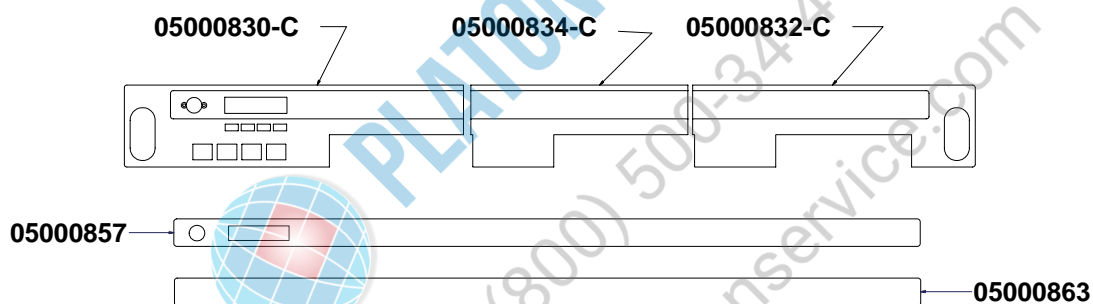

» LEGENDA :

I CODICI SCRITTI IN GRASSETTO SI RIFERISCONO AI COMPONENTI IMPIEGATI ATTUALMENTE.

I CODICI IMPIEGATI PRIMA SONO SCRITTI IN CORSIVO CON INDICATA A FIANCO LA DATA DI FINE VALIDITA'.

ESEMPIO:

07300127 (φ2.5) - 16/05/2007
07300226 (φ2)

COMPONENTI GRUPPO CARENA CABINET PARTS

COMPONENTI GRUPPO INVOLUCRO COMANDI CONTROL PANEL PARTS

TASTI IN SILICONE	
	04900706.S
	04900707.S
	04900705.S 04900704.S NO VAPORE

VARIANTI INVOLUCRO COMANDI CONTROL PANEL VERSIONS

COMPONENTI GRUPPO EROGAZIONE

POURING UNIT GROUP PARTS

COMPONENTI IDRAULICI HYDRAULIC PARTS

COMPONENTI IDRAULICI		
CODICE	DESCRIZIONE	DESCRIPTION
01000113	TUBO INGRESSO L=1500	FILLING TUBE L=1500
01000030	TUBO INGRESSO L=500	FILLING TUBE L=500
01000087	TUBO SCARICO	DRAINING TUBE
00000133	FASCETTA INOX	STAINLESS STEEL GIRDLE