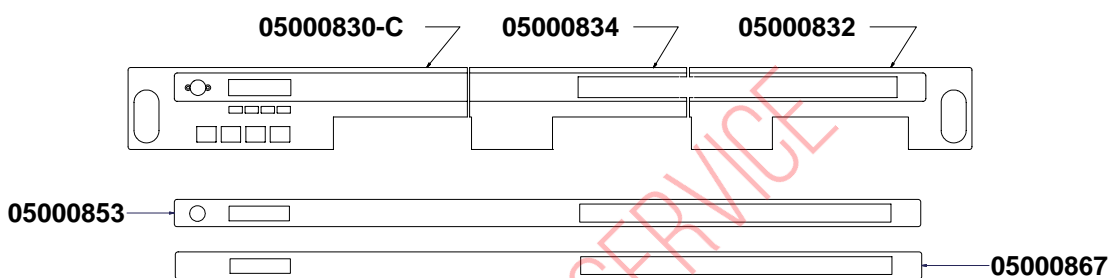

» LEGENDA :

I CODICI SCRITTI IN GRASSETTO SI RIFERISCONO AI COMPONENTI IMPIEGATI ATTUALMENTE.

I CODICI IMPIEGATI PRIMA SONO SCRITTI IN CORSIVO CON INDICATA A FIANCO LA DATA DI FINE VALIDITA'.

ESEMPIO:

07300127 (φ2.5) - 16/05/2007
07300226 (φ2)

COMPONENTI GRUPPO CARENA CABINET PARTS

COMPONENTI GRUPPO INVOLUCRO COMANDI CONTROL PANEL PARTS

TASTI IN SILICONE	
	04900706.S
	04900707.S
	04900705.S 04900704.S NO VAPORE

VARIANTI INVOLUCRO COMANDI CONTROL PANEL VERSIONS

COMPONENTI GRUPPO EROGAZIONE

POURING UNIT GROUP PARTS

COMPONENTI IDRAULICI HYDRAULIC PARTS

COMPONENTI IDRAULICI		
CODICE	DESCRIZIONE	DESCRIPTION
01000113	TUBO INGRESSO L=1500	FILLING TUBE L=1500
01000030	TUBO INGRESSO L=500	FILLING TUBE L=500
01000087	TUBO SCARICO	DRAINING TUBE
00000133	FASCETTA INOX	STAINLESS STEEL GIRDLE