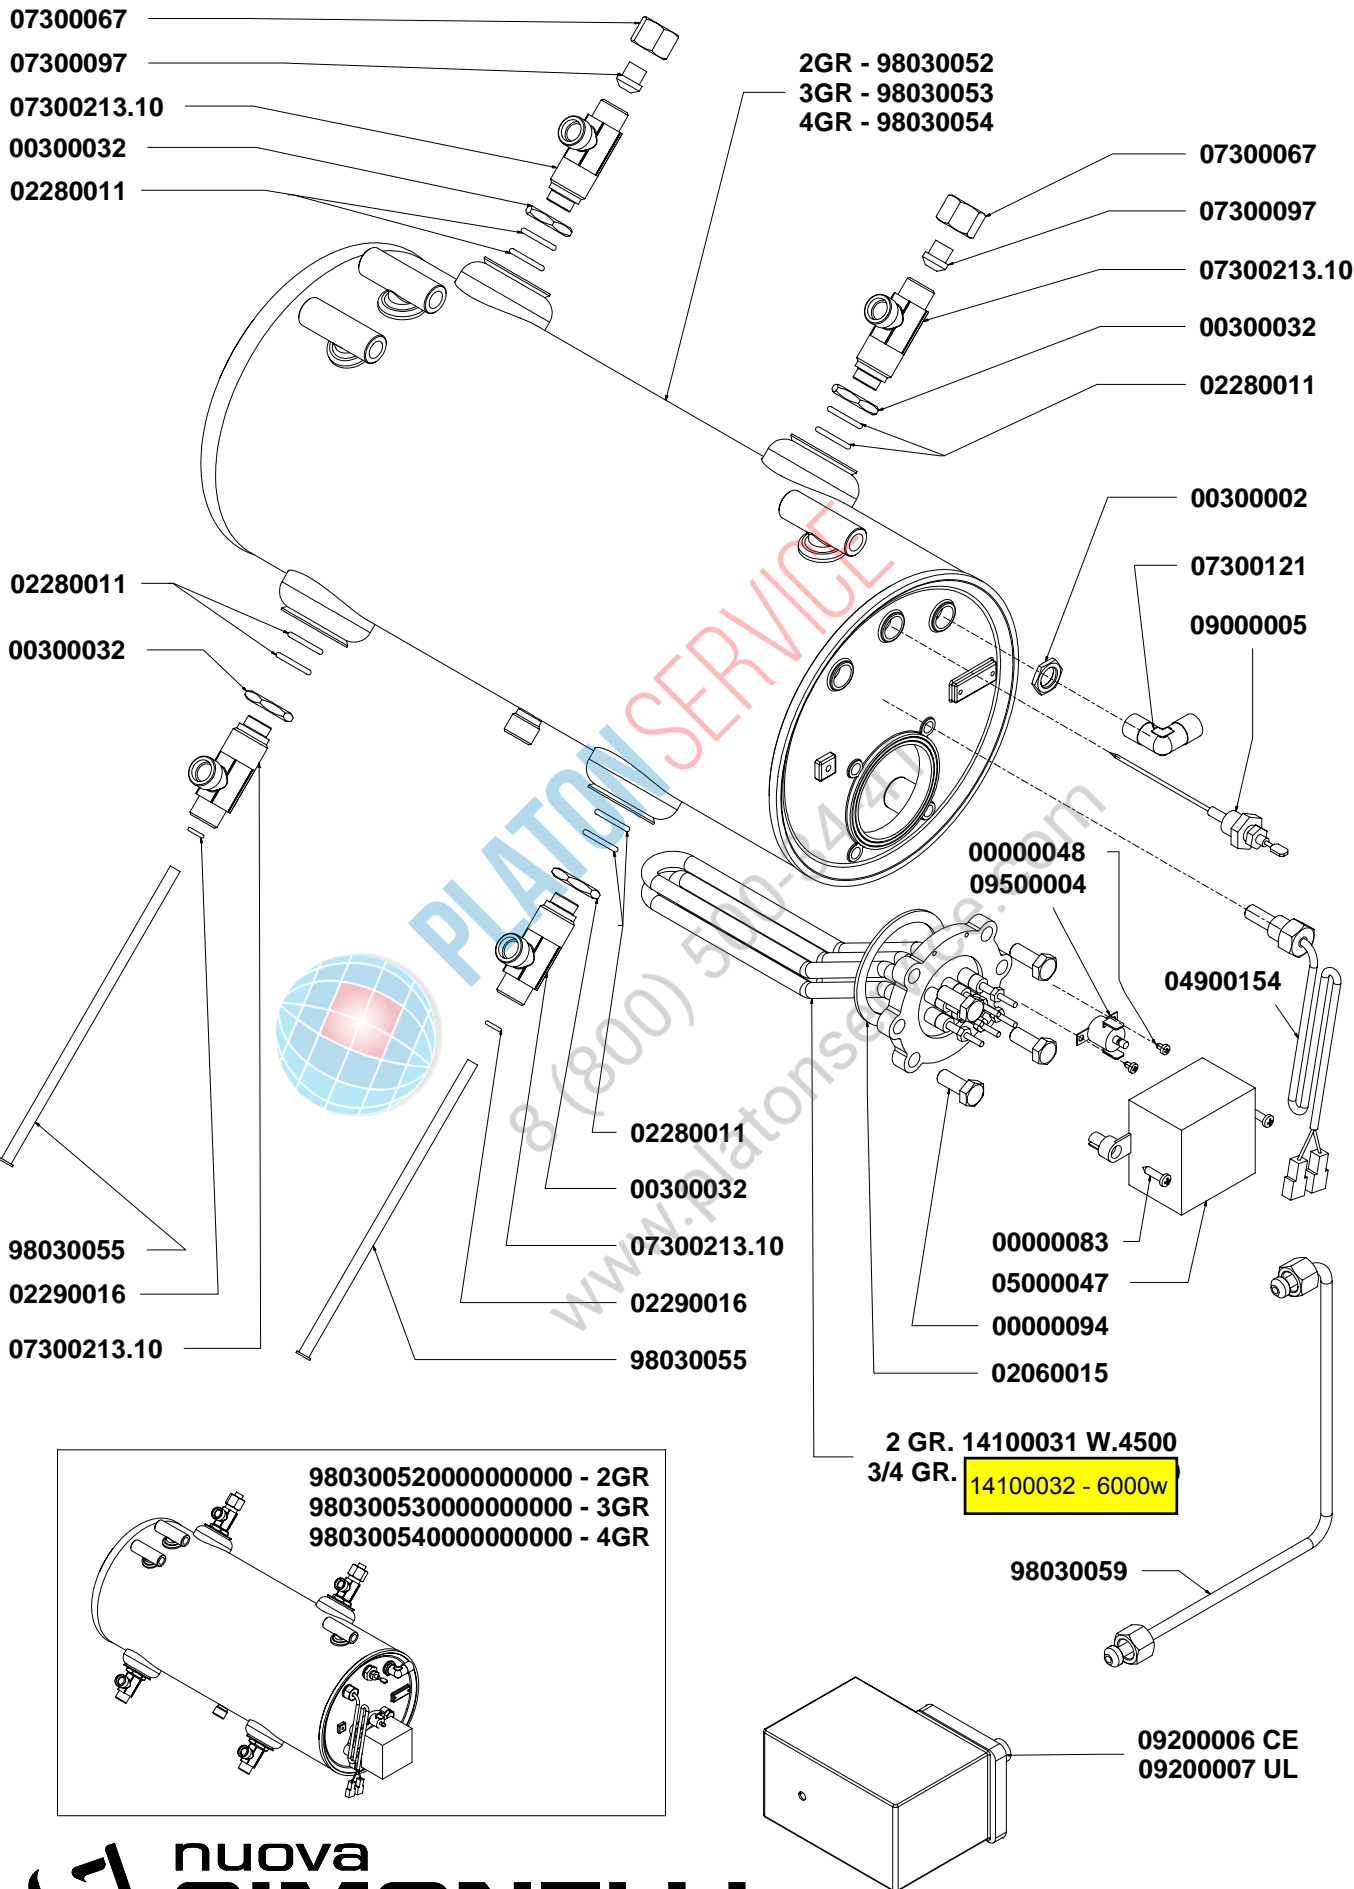

COMPONENTI CALDAIA BOILER PARTS