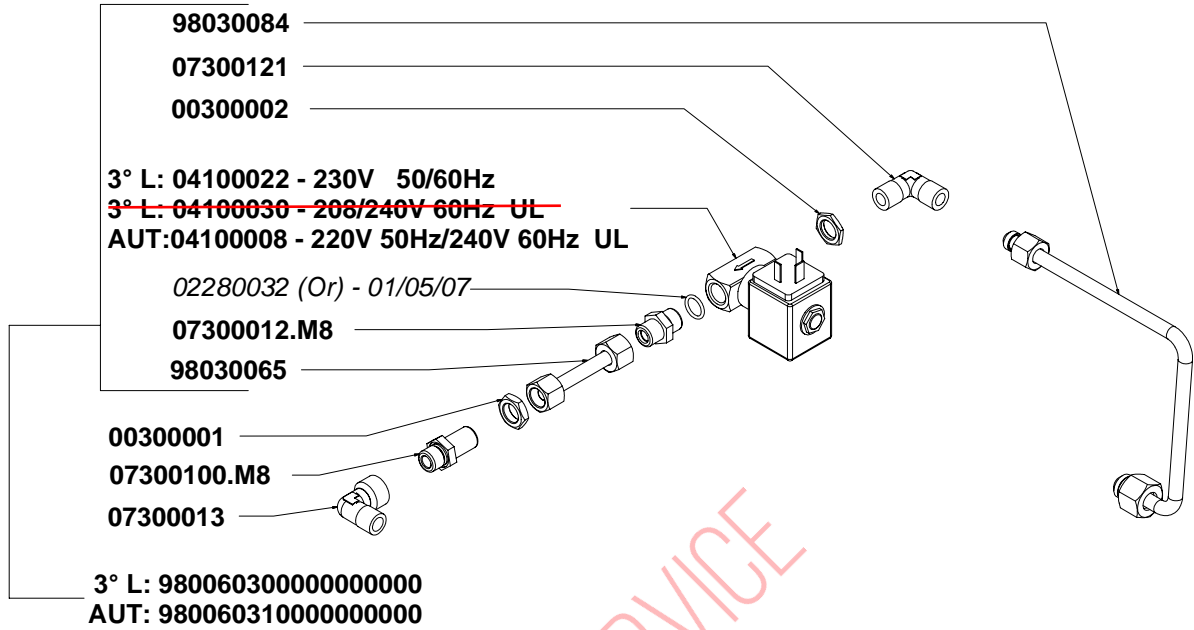

COMPONENTI MISCEL. ACQUA CALDA E 3° LANCIA

HOT/COLD WATER MIX & 3° STEAM PIPE PARTS