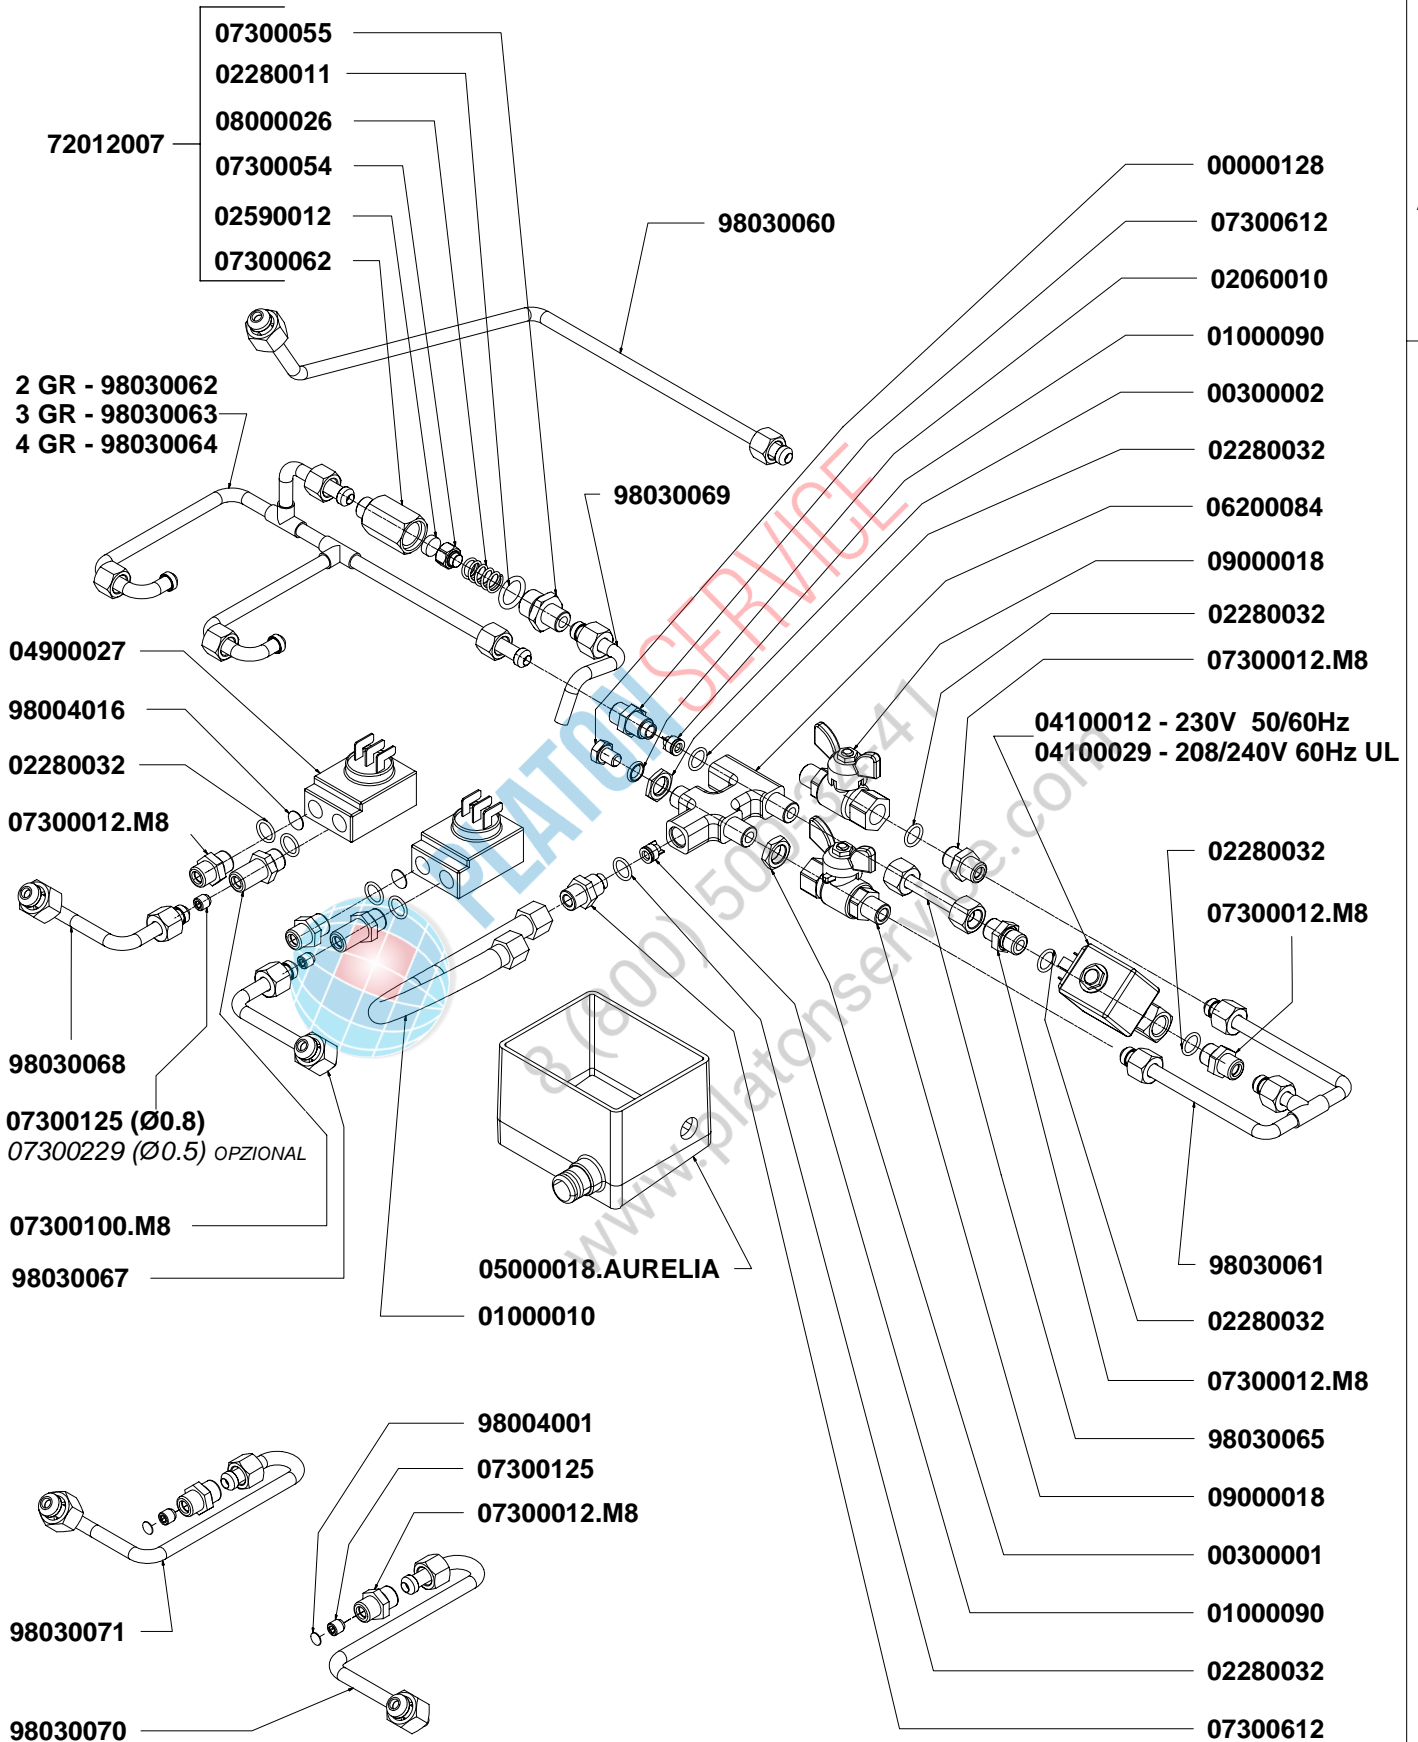

COMPONENTI GRUPPO IDRAULICO

HYDRAULIC GROUP PARTS