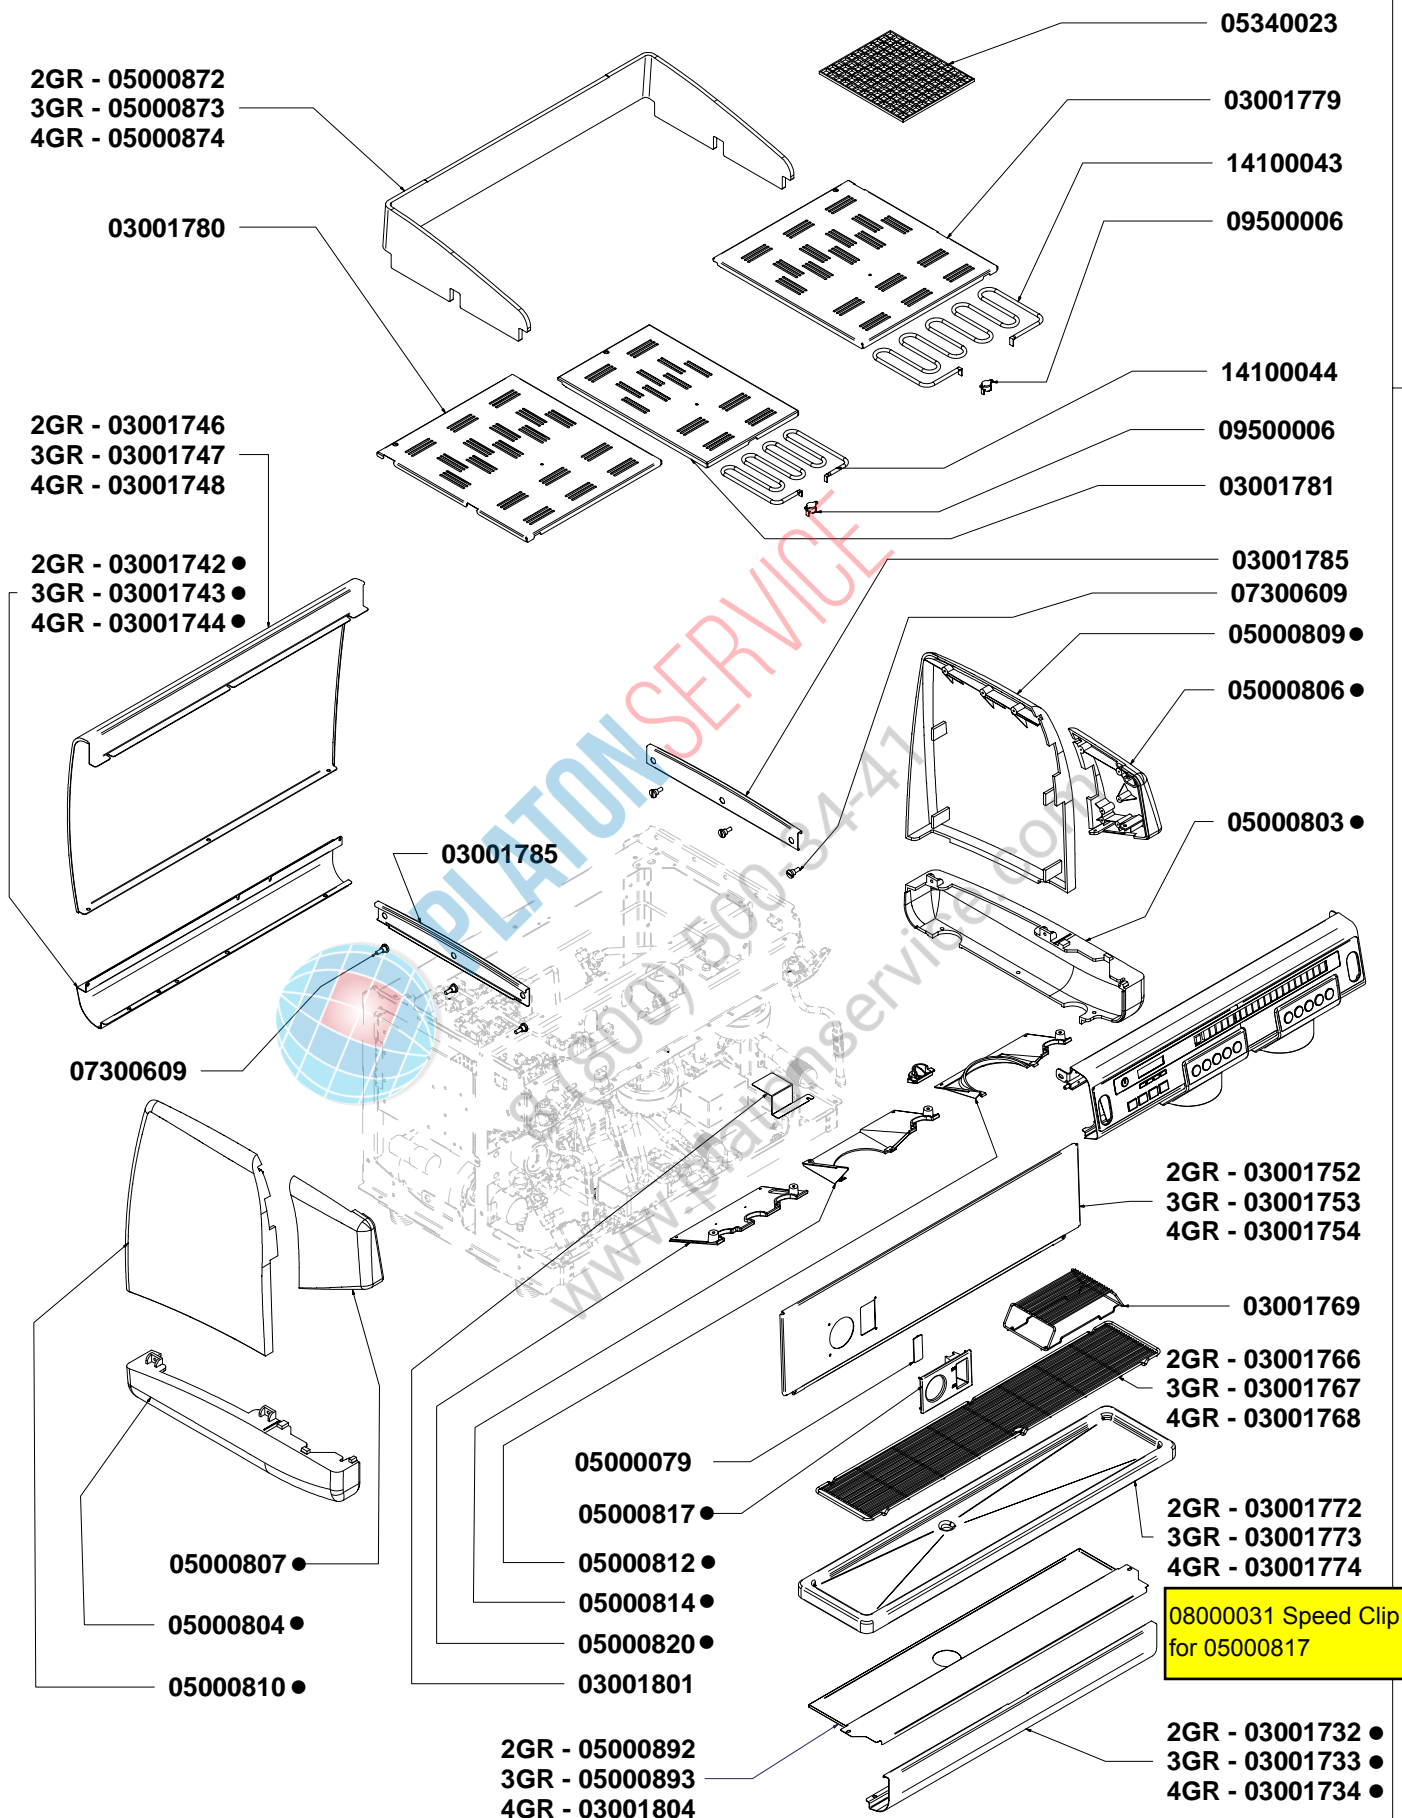

PRODOTTI / RICAMBI
PRODUCTS / SPARE PARTS
PRODUITS / PIÈCES DÉTACHÉES
PRODUKTE / ERSATZTEILE
PRODUCTOS / REPUESTOS

Aurelia
MADE IN ITALY

Esposi: mod. "2-3-4 GR"

02-12-2008

I N D I C E

- » TAV □ 1 - **COMPONENTI GRUPPO CARENA**
CABINET PARTS
- » TAV □ 2 - **COMPONENTI GRUPPO INVOLUCRO COMANDI**
CONTROL PANEL PARTS
- » TAV □ 3 - **VARIANTI INVOLUCRO COMANDI**
CONTROL PANEL VERSIONS
- » TAV □ 4 - **COMPONENTI GRUPPO EROGAZIONE**
POURING UNIT GROUP PARTS
- » TAV □ 5 - **COMPONENTI IDRAULICI**
HYDRAULIC PARTS
- » TAV □ 6 - **COMPONENTI RUBINETTI VAPORE E ACQUA CALDA**
STEAM & HOT WATER VALVES PARTS
- » TAV □ 7 - **COMP. MISCELATORE ACQUA CALDA E 3° LANCIA**
HOT/COLD WATER MIX AND 3° STEAM PIPE PARTS
- » TAV □ 8 - **COMPONENTI GRUPPO IDRAULICO**
HYDRAULIC GROUP PARTS
- » TAV □ 9 - **COMPONENTI CALDAIA**
BOILER PARTS
- » TAV 1 □ - **COMPONENTI TELAIO**
FRAME PARTS
- » TAV 1 1 - **COMPONENTI ELETTRICI ED ELETTRONICI**
ELECTRONIC & ELECTRIC PARTS

» LEGENDA :

I CODICI SCRITTI IN GRASSETTO SI RIFERISCONO AI COMPONENTI IMPIEGATI ATTUALMENTE.

I CODICI IMPIEGATI PRIMA SONO SCRITTI IN CORSIVO CON INDICATA A FIANCO LA DATA DI FINE VALIDITA'.

ESEMPIO:

07300127 (φ2.5) - 16/05/2007
07300226 (φ2)

COMPONENTI GRUPPO CARENA CABINET PARTS

COMPONENTI GRUPPO INVOLUCRO COMANDI CONTROL PANEL PARTS

TASTI IN SILICONE	
	04900706.S
	04900707.S
	04900705.S 04900704.S NO VAPORE

VARIANTI INVOLUCRO COMANDI CONTROL PANEL VERSIONS

COMPONENTI GRUPPO EROGAZIONE

POURING UNIT GROUP PARTS

COMPONENTI IDRAULICI HYDRAULIC PARTS

COMPONENTI IDRAULICI		
CODICE	DESCRIZIONE	DESCRIPTION
01000113	TUBO INGRESSO L=1500	FILLING TUBE L=1500
01000030	TUBO INGRESSO L=500	FILLING TUBE L=500
01000087	TUBO SCARICO	DRAINING TUBE
00000133	FASCETTA INOX	STAINLESS STEEL GIRDLE