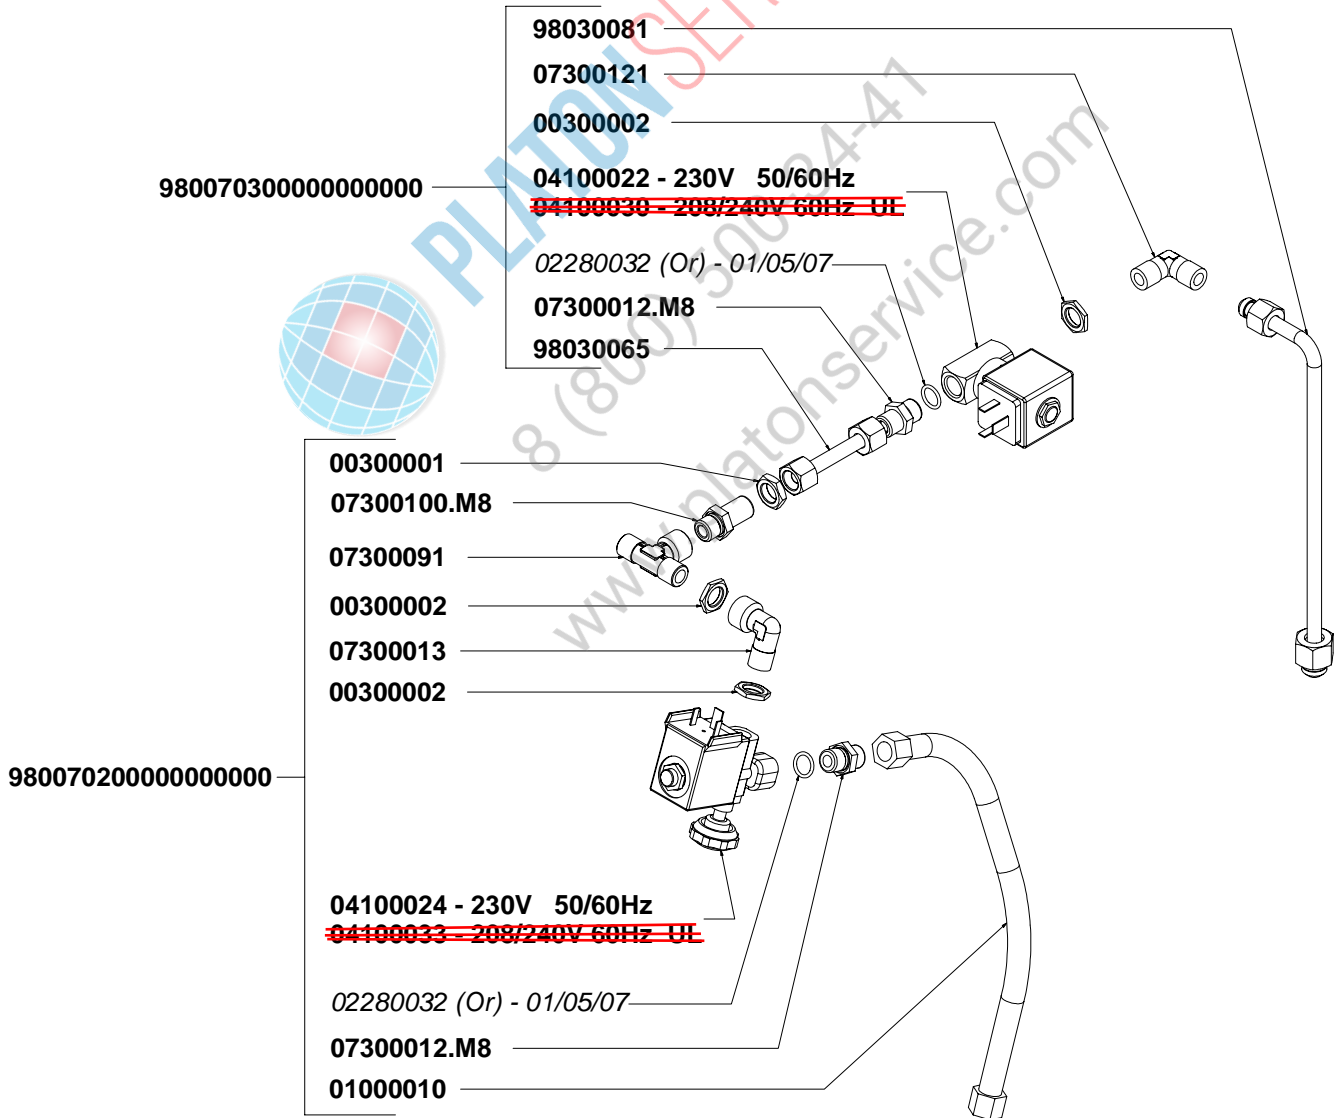

COMPONENTI MISCEL. ACQUA CALDA E 3° LANCIA

HOT/COLD WATER MIX & 3° STEAM PIPE PARTS