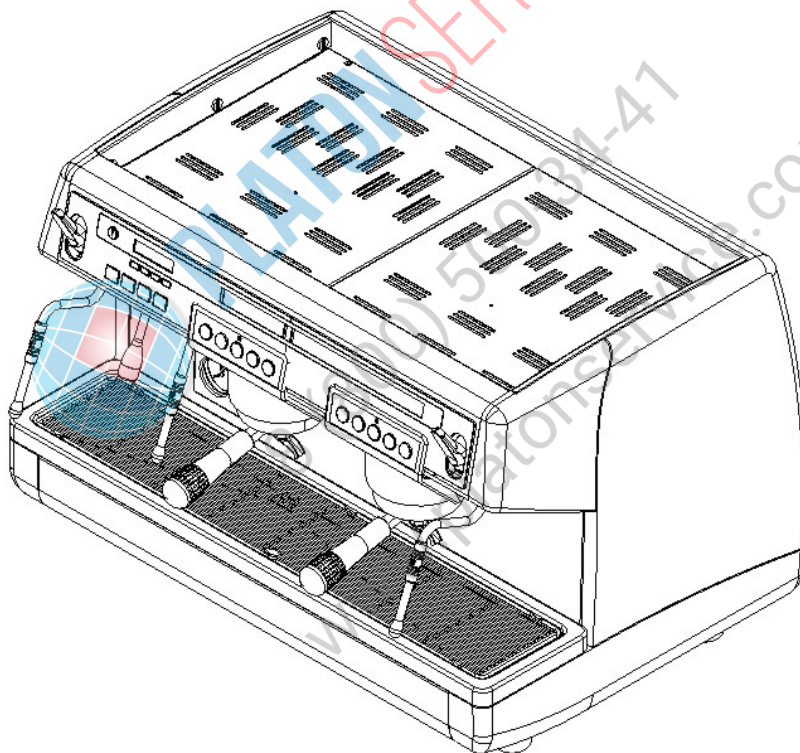

PRODOTTI / RICAMBI
PRODUCTS / SPARE PARTS
PRODUITS / PIÈCES DÉTACHÉES
PRODUKTE / ERSATZTEILE
PRODUCTOS / REPUESTOS

Aurelia
MADE IN ITALY

Esposi: mod. "2-3-4 GR"

02-12-2008

I N D I C E

- » TAV □ 1 - **COMPONENTI GRUPPO CARENA**
CABINET PARTS
- » TAV □ 2 - **COMPONENTI GRUPPO INVOLUCRO COMANDI**
CONTROL PANEL PARTS
- » TAV □ 3 - **VARIANTI INVOLUCRO COMANDI**
CONTROL PANEL VERSIONS
- » TAV □ 4 - **COMPONENTI GRUPPO EROGAZIONE**
POURING UNIT GROUP PARTS
- » TAV □ 5 - **COMPONENTI IDRAULICI**
HYDRAULIC PARTS
- » TAV □ 6 - **COMPONENTI RUBINETTI VAPORE E ACQUA CALDA**
STEAM & HOT WATER VALVES PARTS
- » TAV □ 7 - **COMP. MISCELATORE ACQUA CALDA E 3° LANCIA**
HOT/COLD WATER MIX AND 3° STEAM PIPE PARTS
- » TAV □ 8 - **COMPONENTI GRUPPO IDRAULICO**
HYDRAULIC GROUP PARTS
- » TAV □ 9 - **COMPONENTI CALDAIA**
BOILER PARTS
- » TAV 1 □ - **COMPONENTI TELAIO**
FRAME PARTS
- » TAV 1 1 - **COMPONENTI ELETTRICI ED ELETTRONICI**
ELECTRONIC & ELECTRIC PARTS

» LEGENDA :

I CODICI SCRITTI IN GRASSETTO SI RIFERISCONO AI COMPONENTI IMPIEGATI ATTUALMENTE.

I CODICI IMPIEGATI PRIMA SONO SCRITTI IN CORSIVO CON INDICATA A FIANCO LA DATA DI FINE VALIDITA'.

ESEMPIO:

07300127 (φ2.5) - 16/05/2007
07300226 (φ2)

COMPONENTI GRUPPO CARENA CABINET PARTS

COMPONENTI GRUPPO INVOLUCRO COMANDI CONTROL PANEL PARTS

TASTI IN SILICONE	
	04900706.S
	04900707.S
	04900705.S 04900704.S NO VAPORE

VARIANTI INVOLUCRO COMANDI CONTROL PANEL VERSIONS

COMPONENTI GRUPPO EROGAZIONE

POURING UNIT GROUP PARTS

COMPONENTI IDRAULICI HYDRAULIC PARTS

COMPONENTI IDRAULICI		
CODICE	DESCRIZIONE	DESCRIPTION
01000113	TUBO INGRESSO L=1500	FILLING TUBE L=1500
01000030	TUBO INGRESSO L=500	FILLING TUBE L=500
01000087	TUBO SCARICO	DRAINING TUBE
00000133	FASCETTA INOX	STAINLESS STEEL GIRDLE