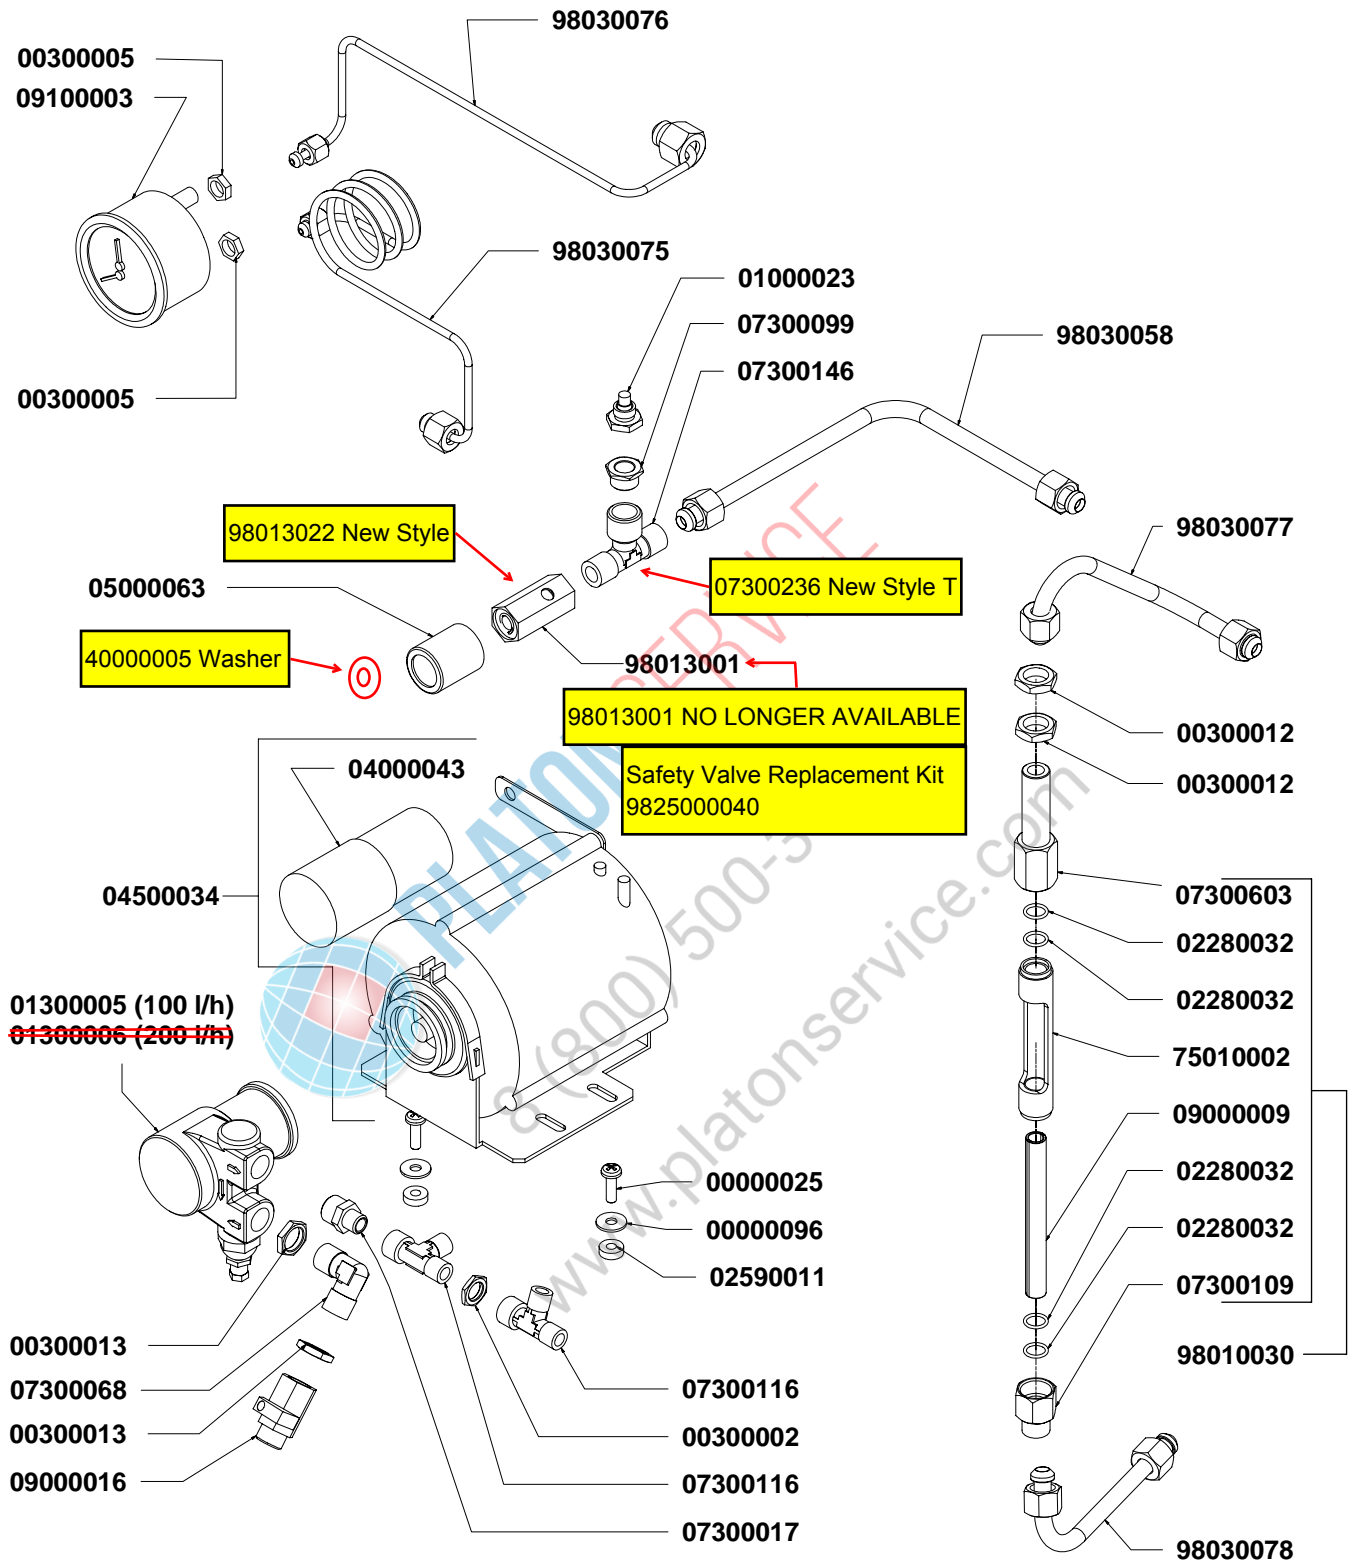

PRODOTTI / RICAMBI
PRODUCTS / SPARE PARTS
PRODUITS / PIÈCES DÉTACHÉES
PRODUKTE / ERSATZTEILE
PRODUCTOS / REPUESTOS

Aurelia
MADE IN ITALY

Esposi: mod. "2-3-4 GR"

02-12-2008

I N D I C E

- » TAV □ 1 - **COMPONENTI GRUPPO CARENA**
CABINET PARTS
- » TAV □ 2 - **COMPONENTI GRUPPO INVOLUCRO COMANDI**
CONTROL PANEL PARTS
- » TAV □ 3 - **VARIANTI INVOLUCRO COMANDI**
CONTROL PANEL VERSIONS
- » TAV □ 4 - **COMPONENTI GRUPPO EROGAZIONE**
POURING UNIT GROUP PARTS
- » TAV □ 5 - **COMPONENTI IDRAULICI**
HYDRAULIC PARTS
- » TAV □ 6 - **COMPONENTI RUBINETTI VAPORE E ACQUA CALDA**
STEAM & HOT WATER VALVES PARTS
- » TAV □ 7 - **COMP. MISCELATORE ACQUA CALDA E 3° LANCIA**
HOT/COLD WATER MIX AND 3° STEAM PIPE PARTS
- » TAV □ 8 - **COMPONENTI GRUPPO IDRAULICO**
HYDRAULIC GROUP PARTS
- » TAV □ 9 - **COMPONENTI CALDAIA**
BOILER PARTS
- » TAV 1 □ - **COMPONENTI TELAIO**
FRAME PARTS
- » TAV 1 1 - **COMPONENTI ELETTRICI ED ELETTRONICI**
ELECTRONIC & ELECTRIC PARTS

» LEGENDA :

I CODICI SCRITTI IN GRASSETTO SI RIFERISCONO AI COMPONENTI IMPIEGATI ATTUALMENTE.

I CODICI IMPIEGATI PRIMA SONO SCRITTI IN CORSIVO CON INDICATA A FIANCO LA DATA DI FINE VALIDITA'.

ESEMPIO:

07300127 (φ2.5) - 16/05/2007
07300226 (φ2)

COMPONENTI GRUPPO CARENA CABINET PARTS

COMPONENTI GRUPPO INVOLUCRO COMANDI CONTROL PANEL PARTS

TASTI IN SILICONE	
	04900706.S
	04900707.S
	04900705.S 04900704.S NO VAPORE

VARIANTI INVOLUCRO COMANDI CONTROL PANEL VERSIONS

COMPONENTI GRUPPO EROGAZIONE

POURING UNIT GROUP PARTS

COMPONENTI IDRAULICI HYDRAULIC PARTS

COMPONENTI IDRAULICI		
CODICE	DESCRIZIONE	DESCRIPTION
01000113	TUBO INGRESSO L=1500	FILLING TUBE L=1500
01000030	TUBO INGRESSO L=500	FILLING TUBE L=500
01000087	TUBO SCARICO	DRAINING TUBE
00000133	FASCETTA INOX	STAINLESS STEEL GIRDLE