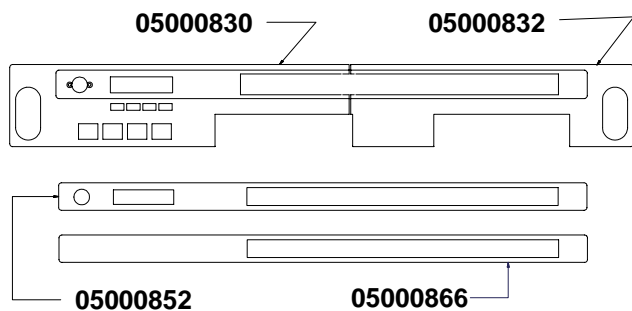

» LEGENDA :

I CODICI SCRITTI IN GRASSETTO SI RIFERISCONO AI COMPONENTI IMPIEGATI ATTUALMENTE.

I CODICI IMPIEGATI PRIMA SONO SCRITTI IN CORSIVO CON INDICATA A FIANCO LA DATA DI FINE VALIDITA'.

ESEMPIO:

07300127 (φ2.5) - 16/05/2007
07300226 (φ2)

COMPONENTI GRUPPO CARENA CABINET PARTS

COMPONENTI GRUPPO INVOLUCRO COMANDI CONTROL PANEL PARTS

TASTI IN SILICONE	
	04900706.S
	04900707.S
	04900705.S 04900704.S NO VAPORE

VARIANTI INVOLUCRO COMANDI CONTROL PANEL VERSIONS

COMPONENTI GRUPPO EROGAZIONE

POURING UNIT GROUP PARTS

COMPONENTI IDRAULICI HYDRAULIC PARTS

COMPONENTI IDRAULICI		
CODICE	DESCRIZIONE	DESCRIPTION
01000113	TUBO INGRESSO L=1500	FILLING TUBE L=1500
01000030	TUBO INGRESSO L=500	FILLING TUBE L=500
01000087	TUBO SCARICO	DRAINING TUBE
00000133	FASCETTA INOX	STAINLESS STEEL GIRDLE